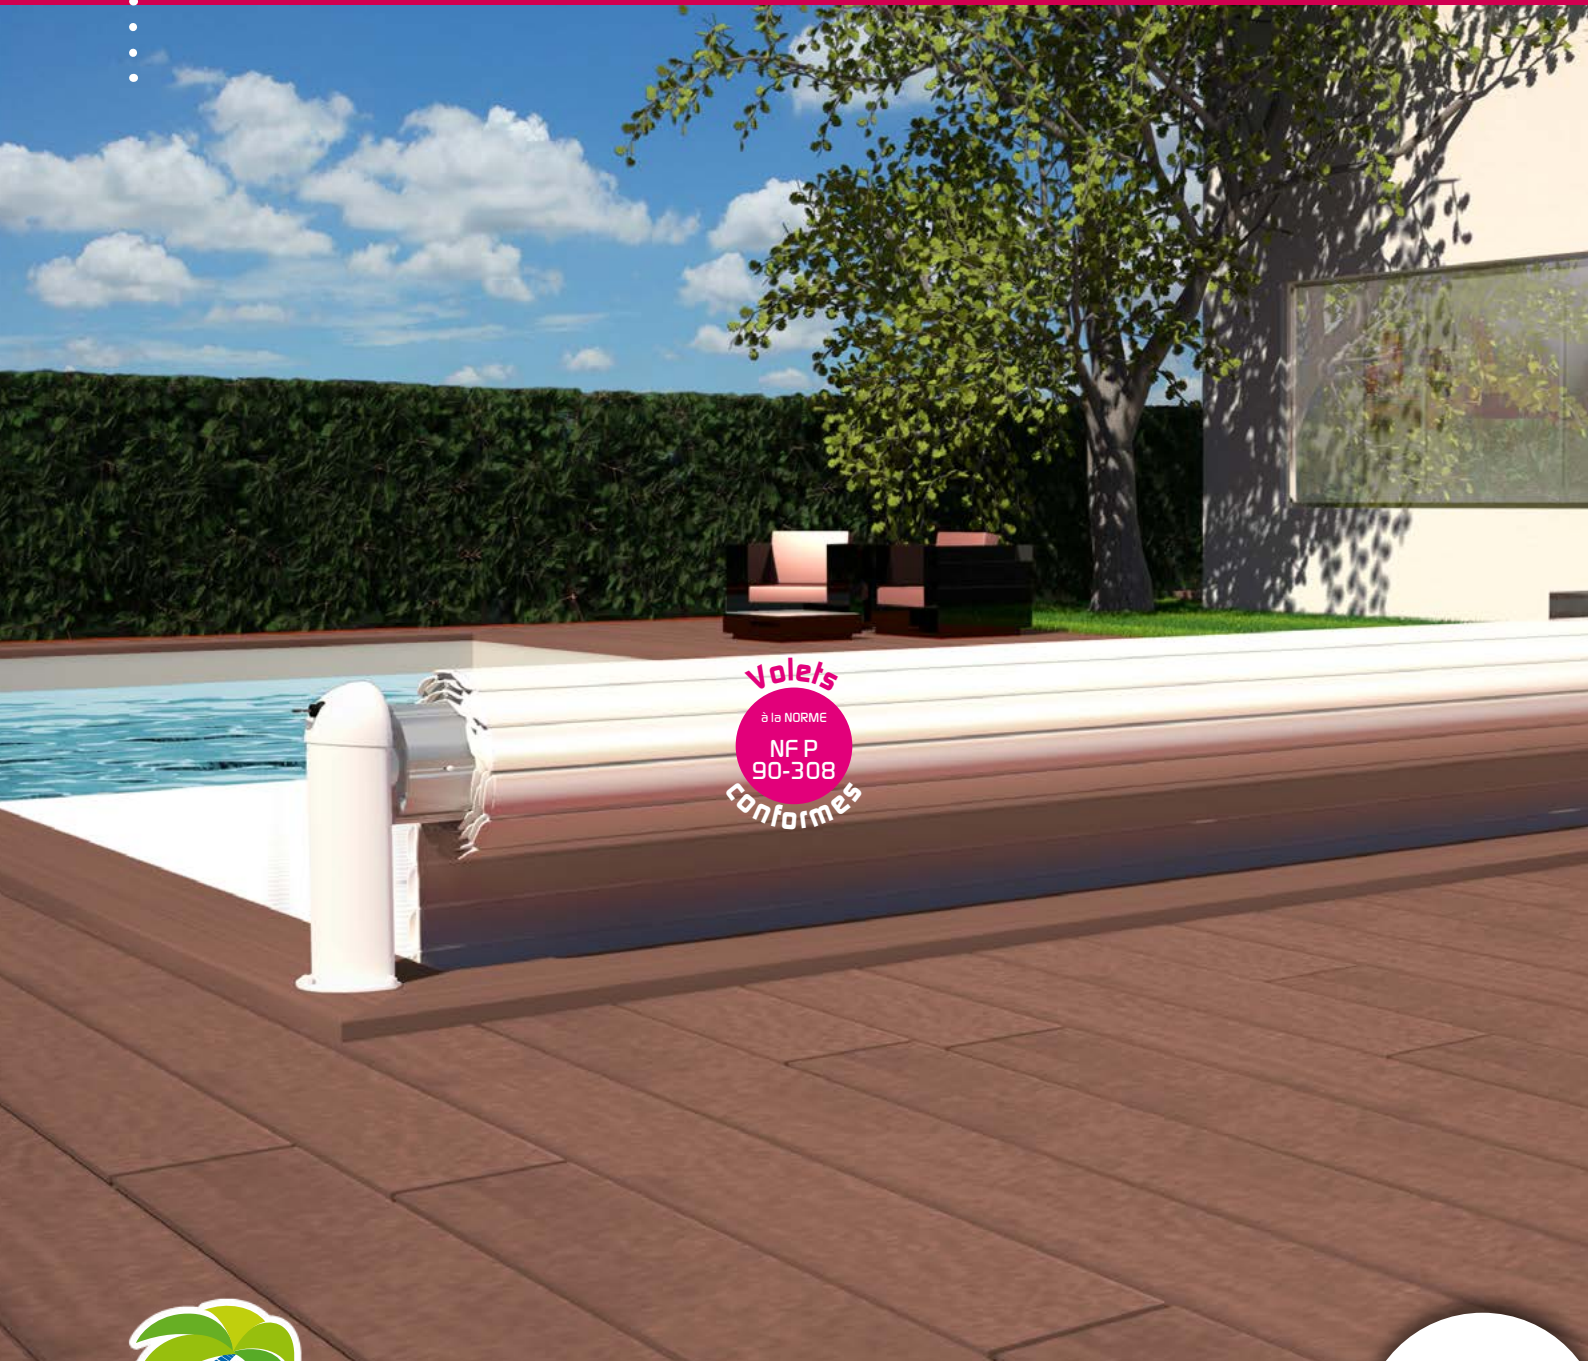

Volet automatique de sécurité

OPEN Néo

Confort et sécurité au meilleur prix

Hors d'eau

Slow Mode
(option)

Bassin $\leq 5 \times 10$

Nu

Mécanisme mobile

Alim. secteur

Moteur axial

Avec ou sans
fins de course

Volets
à la NORME
NF P
90-308
conformes

Abriblue
Protégez, Profitez !

Fabrication Française
SUR-MESURE

www.abriblue.com