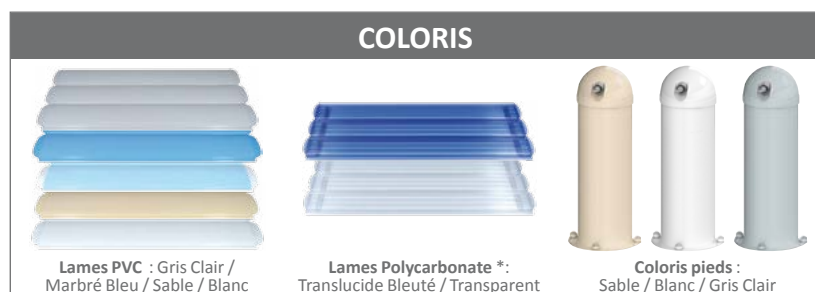

* Pour les lames, la mécanique et la motorisation. Selon conditions générales de vente.

COLORIS

Lames PVC : Gris Clair / Marbré Bleu / Sable / Blanc

Lames Polycarbonate* : Translucide Bleuté / Transparent