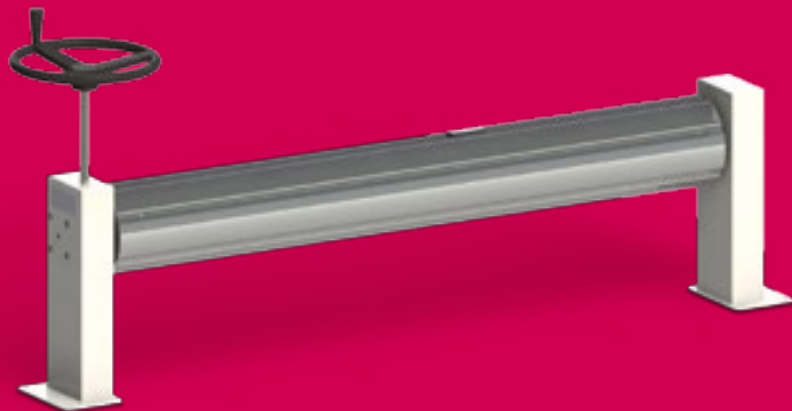

MANU

La qualité en toute simplicité.

Une solution très douce avec votre budget, alliant sécurité et fonctionnalité.