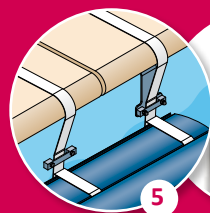

2 S'ajuste parfaitement sur les margelles

Le réglage du niveau des pieds évite le surfaçage des margelles.

Sérénité

Une fois déroulé, la sécurité est assurée.

3 Qualité dans les moindres détails

Finition irréprochable pour les ailettes de lames profilées. Les bouchons soudés par ultrason⁽¹⁾ apportent étanchéité et fiabilité.

OPTIONS DISPONIBLES

OPTIONS DISPONIBLES

4 Optimal

Les ailettes équipées de brosses limitent le passage des impuretés dans le bassin et réduisent le jeu fonctionnel entre les brosses et le mur du bassin.

5 Mécanismes de verrouillage manuels adaptés aux besoins de chacun :